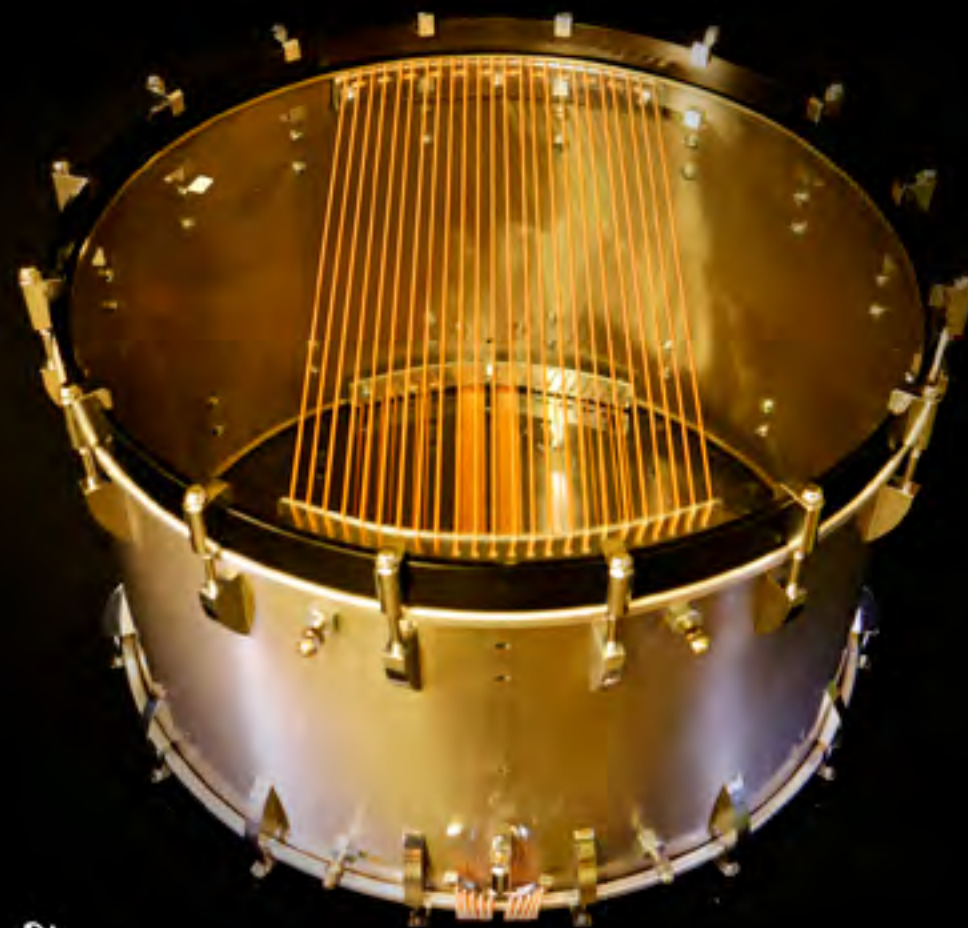

TAMBOR 36 - 5:

Material de la caja: Titanio.

Tambor: Llave especial cartabón. 362mm.

Detalle: Triple bordonera. Doble bordonera interior de duraluminio, 20 bordones superior, 12 bordones inferior más 1 bordonera exterior independiente con 20 bordones.

Bordones de cobre forrados de seda para una mejor sonoridad de la caja. Aros de aluminio. Excelente sonoridad. Caja superligera.

Materiales: 28 Llaves tensoras de aluminio, Máxima calidad y ligereza. Llaves cromadas en oro, plata o pintadas.

Ancho de caja: 220.

P.V.P. desde 405€

Caja pintada color a elegir +15 €
Llave tensora y palillos incluidos en el precio.
Variable en función de stock.