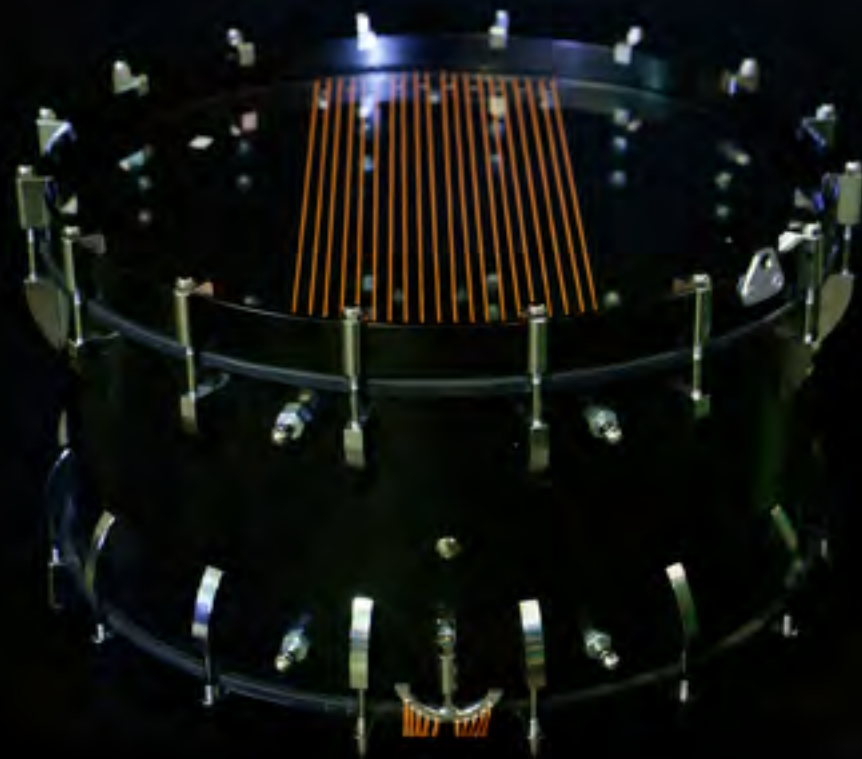

## TAMBOR 38 - 4:

**Material de la caja:** Microperforado.

**Tambor:** De cuerdas. 381mm.

**Detalle:** Triple bordonera. Doble bordonera interior de duraluminio, 24 bordones superior, 16 bordones inferior más 1 bordonera exterior independiente con 20 bordones. Bordones de cobre forrados de seda para una mejor sonoridad de la caja. Aros de aluminio. Excelente sonoridad.

## TAMBOR 38 - 5:

**Material de la caja:** Titanio.

**Tambor:** Llave especial de catabón. 381mm.

**Detalle:** Triple bordonera. Doble bordonera interior de duraluminio, 24 bordones superior, 16 bordones inferior más 1 bordonera exterior independiente con 20 bordones.

Bordones de cobre forrados de seda para una mejor sonoridad de la caja. Aros de aluminio. Excelente sonoridad. Caja superligera.

**Materiales:** 32 Llaves tensoras de aluminio, Máxima calidad y ligereza. Llaves cromadas en oro, plata o pintadas.

## TAMBOR 36 - 1:

**Material de la caja:** Acero inoxidable.

**Tambor:** Tradicional. 362mm.

**Detalle:** Triple bordonera. Doble bordonera interior de duraluminio, 20 bordones superior, 12 bordones inferior más 1 bordonera exterior independiente con 20 bordones. Bordones de cobre forrados de seda para una mejor sonoridad de la caja. Aros de aluminio. Excelente sonoridad.